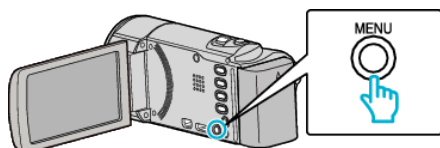

記録メディア設定

動画を記録するメディアを設定します。

設定	内容
内蔵メモリー	動画を本機の内蔵メモリーに保存します。
SDカード	動画をSDカードに保存します。

項目を表示するには

メモ：
カーソルを選択・移動するには、UP/<ボタンまたはDOWN/>ボタンを使用してください。

1 MENU を押す

2 "記録メディア設定"を選んで、OK を押す