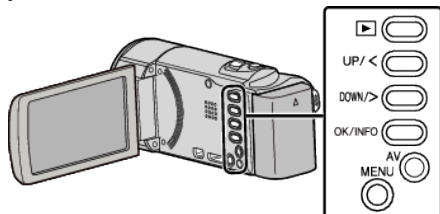

記録メディア設定

動画を記録するメディアを設定します。

設定	内容
内蔵メモリー	動画を本機の内蔵メモリーに保存します。
SDカード	動画をSDカードに保存します。

項目を表示するには

メモ：
カーソルを選択・移動するには、UP/<ボタンまたはDOWN/>ボタンを使用してください。

1 MENU を押す

2 "記録メディア設定"を選んで、OK を押す