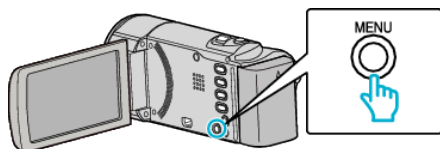

VIDEOKVALITET

Ställer in videokvalitet.

Inställning	Detaljer	
HRW	720 x 576 pixlar 50i	Spelar in i standard definition (16:9).
SRW	720 x 576 pixlar 50i	För långa inspelningar i standard definition (16:9).
HR	720 x 576 pixlar 50i	Spelar in i standardkvalitet (4:3).
SR	720 x 576 pixlar 50i	För långa inspelningar i standardkvalitet (4:3).

ANMÄRKNING :

- Du kan ändra videokvaliteten på bildskärmen med återstående inspelningstid.
Välj videokvalitet med knapparna UP/< och DOWN/> och tryck sedan på OK.

Visa motivet**ANMÄRKNING :**

Tryck på knappen UP/< eller DOWN/> för att markera/flytta pekaren uppåt åt vänster eller nedåt åt höger.

1 Tryck på MENU.

2 Välj "VIDEOKVALITET" och tryck på OK.