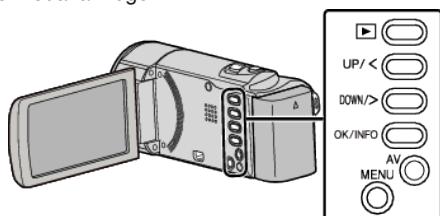

VIDEOKVALITET

Ställer in videokvalitet.

Inställning	Detaljer	
HRW	720 x 576 pixlar 50i	Spelar in i standard definition (16:9).
SRW	720 x 576 pixlar 50i	För långa inspelningar i standard definition (16:9).
HR	720 x 576 pixlar 50i	Spelar in i standardkvalitet (4:3).
SR	720 x 576 pixlar 50i	För långa inspelningar i standardkvalitet (4:3).

ANMÄRKNING :

- Du kan ändra videokvaliteten på bildskärmen med återstående inspelningstid.
Välj videokvalitet med knapparna UP/< och DOWN/> och tryck sedan på OK.

Visa motivet**ANMÄRKNING :**

Tryck på knappen UP/< eller DOWN/> för att markera/flytta pekaren uppåt åt vänster eller nedåt åt höger.