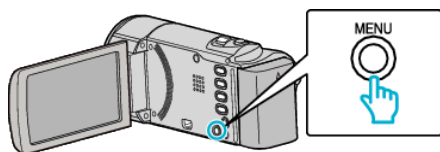

1. 1 Naciśnij MENU.