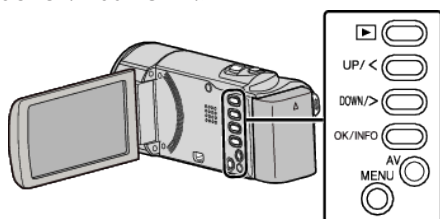

JAKOŚĆ WIDEO

Ustawia jakość wideo.

Ustawienie	Szczegóły	
HRW	720 x 576 pikseli 50i	Nagrywa w standardowej rozdzielczości (16:9).
SRW	720 x 576 pikseli 50i	Do długich nagrań w standardowej rozdzielczości (16:9).
HR	720 x 576 pikseli 50i	Nagrywa ze standardową jakością (4:3).
SR	720 x 576 pikseli 50i	Do długich nagrań ze standardową jakością (4:3).

UWAGA :

- Możesz zmienić jakość filmu z ekranu pozostałego czasu nagrywania. Przyciskami UP/< i DOWN/> wybierz jakość filmu i naciśnij OK.

Wyświetlanie pozycji**UWAGA :**

Do wybierania/przesuwania kursora w górę/w lewo lub w dół/w prawo naciskaj przycisk UP/< lub DOWN/>.