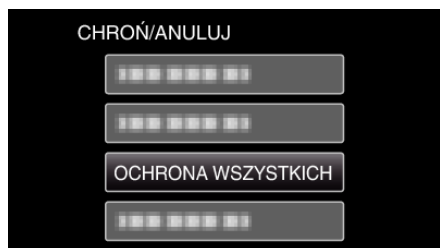

Ochrona wszystkich plików

Chroni wszystkie pliki.

UWAGA :

Do wybierania/przesuwania kursora w górę/w lewo lub w dół/w prawo naciskaj przycisk UP/< lub DOWN/>.

- 1 Wybierz tryb odtwarzania.

- 2 Naciśnij MENU.

- 3 Wybierz „CHROŃ/ANULUJ” i naciśnij OK.

- 4 Wybierz „OCHRONA WSZYSTKICH” i naciśnij OK.

- 5 Wybierz „TAK” i naciśnij OK.

- Po zakończeniu ustawień naciśnij OK.