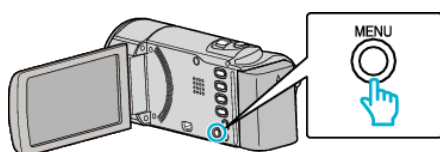

Ochrona wszystkich plików

Chroni wszystkie pliki.

UWAGA :

Do wybierania/przesuwania kursora w górę/w lewo lub w dół/w prawo naciskaj przycisk UP/< lub DOWN/>.

- 1 Wybierz tryb odtwarzania.

- 2 Naciśnij MENU.

- 3 Wybierz „CHROŃ/ANULUJ” i naciśnij OK.

- 4 Wybierz „OCHRONA WSZYSTKICH” i naciśnij OK.

- 5 Wybierz „TAK” i naciśnij OK.

- Po zakończeniu ustawień naciśnij OK.