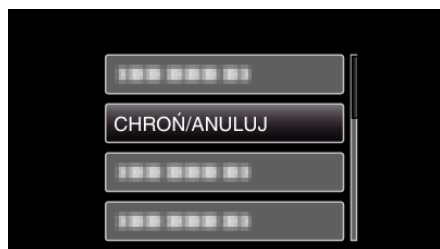

Ochrona wszystkich plików

Chroni wszystkie pliki.

UWAGA :

Do wybierania/przesuwania kursora w górę/w lewo lub w dół/w prawo naciskaj przycisk UP/< lub DOWN/>.

- 1 Wybierz tryb odtwarzania.

- 2 Naciśnij MENU.

- 3 Wybierz „CHROŃ/ANULUJ” i naciśnij OK.

- 4 Wybierz „OCHRONA WSZYSTKICH” i naciśnij OK.

- 5 Wybierz „TAK” i naciśnij OK.

- Po zakończeniu ustawień naciśnij OK.