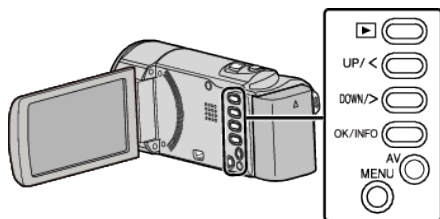

Ochrona wszystkich plików

Chroni wszystkie pliki.

UWAGA :

Do wybierania/przesuwania kursora w górę/w lewo lub w dół/w prawo naciskaj przycisk UP/< lub DOWN/>.

- 1 Wybierz tryb odtwarzania.

- 2 Naciśnij MENU.

- 3 Wybierz „CHROŃ/ANULUJ” i naciśnij OK.

- 4 Wybierz „OCHRONA WSZYSTKICH” i naciśnij OK.

- 5 Wybierz „TAK” i naciśnij OK.

- Po zakończeniu ustawień naciśnij OK.