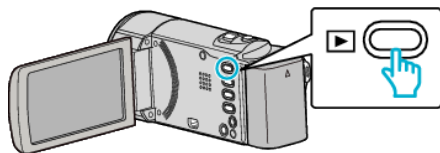

Ochrona wszystkich plików

Chroni wszystkie pliki.

UWAGA :

Do wybierania/przesuwania kursora w górę/w lewo lub w dół/w prawo naciskaj przycisk UP/< lub DOWN/>.

- 1 Wybierz tryb odtwarzania.

- 2 Naciśnij MENU.

- 3 Wybierz „CHROŃ/ANULUJ” i naciśnij OK.

- 4 Wybierz „OCHRONA WSZYSTKICH” i naciśnij OK.

- 5 Wybierz „TAK” i naciśnij OK.

- Po zakończeniu ustawień naciśnij OK.