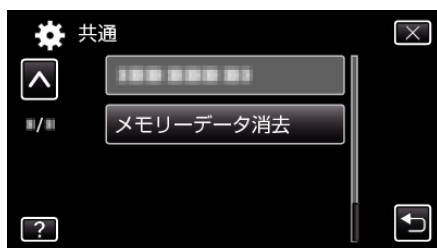

3 "メモリーデータ消去"をタッチする