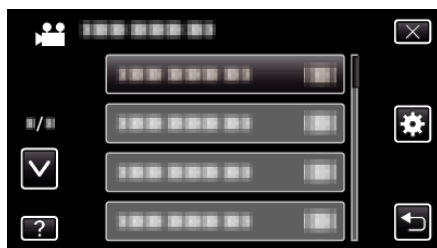

2 "⚙️"をタッチする