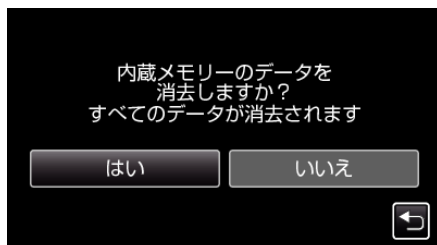

4 "はい"をタッチする

- 削除が終了したら、"OK"をタッチしてください。

ご注意:

- 内蔵メモリーのデータを消去するときは、ACアダプターを接続してください。ACアダプターを接続しないと、消去できません。

メモ:

- 繰り返すことで、データの復元をさらに困難にできます。