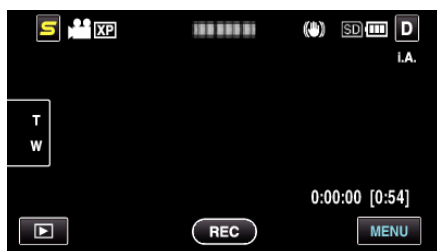

### 1 "MENU"をタッチする