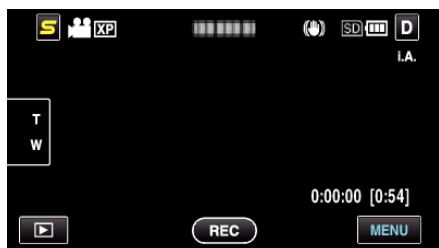

ライト

ライトの点灯/消灯を設定します。

設定	内容
切	ライトを点灯しません。
オート	周囲が暗いとき、自動的に点灯します。
入	ライトを常に点灯します。

項目を表示するには

1 動画を選ぶ

2 動画をタッチして撮影モードを選択する

- タッチするたびに、撮影画面と再生画面に切り換わります。

3 "MENU"をタッチする

4 "ライト"をタッチする