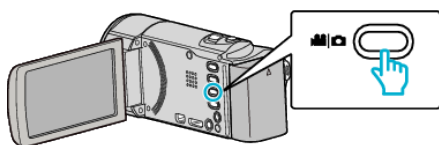

ライト

ライトの点灯/消灯を設定します。

設定	内容
切	ライトを点灯しません。
オート	周囲が暗いとき、自動的に点灯します。
入	ライトを常に点灯します。

項目を表示するには

1 動画を選ぶ

2 動画をタッチして撮影モードを選択する

- タッチするたびに、撮影画面と再生画面に切り換わります。

3 "MENU"をタッチする

4 "ライト"をタッチする