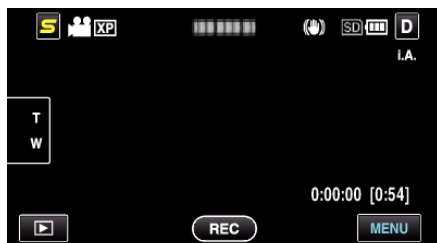

動画記録メディア

動画を記録するメディアを設定します。

設定	内容
内蔵メモリー	動画を本機の内蔵メモリーに保存します。
SDカード	動画をSDカードに保存します。

項目を表示するには

1 "MENU"をタッチする

2 "⚙️"をタッチする

3 "動画記録メディア"をタッチする