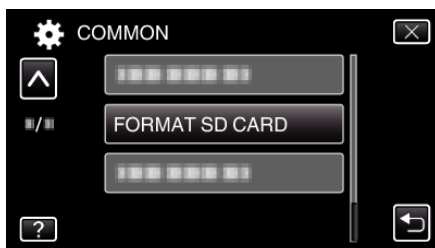

Displaying the Item

- 1 Tap "MENU".

- 2 Tap "⚙️".

- 3 Tap "FORMAT SD CARD".

- 4 (GZ-HM440) Select the card slot.