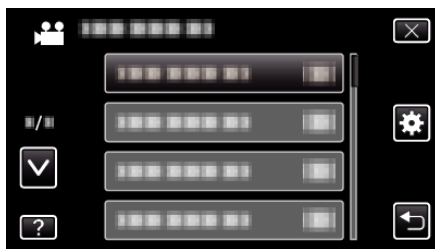

HINWEIS :

- Dieser Modus ist im Wiedergabemodus nicht verfügbar.

Anzeige des Menüpunkts

- 1 Berühren Sie „MENU“.

- 2 Berühren Sie „⚙️“.

- 3 Berühren Sie „DEMO MODUS“.