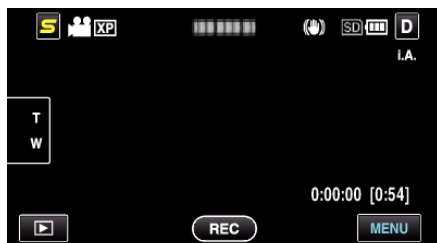

GRAB. VÍDEO EN RAN. (GZ-HM440/GZ-HM445/GZ-HM446)

Ajusta la ranura de la tarjeta de grabación/reproducción de vídeos.

Ajuste	Detalles
RANURA A	Graba vídeos a la tarjetas SD en la ranura A.
RANURA B	Graba vídeos a la tarjetas SD en la ranura B.

Visualización de la opción

- 1 Pulse "MENU".

- 2 Pulse "⚙️".

- 3 Pulse "GRAB. VÍDEO EN RAN.".