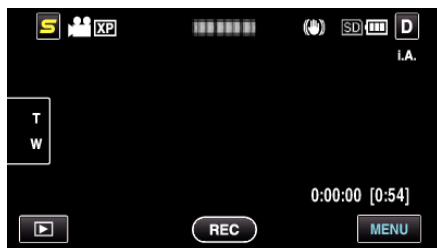

高速起動

5分以内に再び画面を開くと、すぐに起動できます。

設定	内容
切	高速起動しません。
入	5分以内に再び画面を開くと、すぐに電源が入ります。

メモ：

- 画面を閉じてから5分間、電力の消費を抑えます。

項目を表示するには

1 "MENU"をタッチする

2 "⚙️"をタッチする