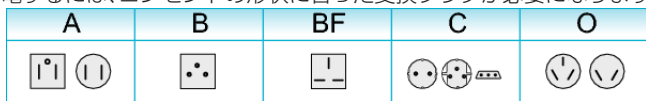

海外で充電するとき

訪問国や地域によって電源コンセントの形状が異なります。
充電するには、コンセントの形状に合った変換プラグが必要になります。

North America	Europe	Oceania	Middle East
United States A	Iceland C	Australia O	Israel C
Canada A	Ireland C	Guam A	Iran C
Mexico A	United Kingdom B, BF	Tahiti C	Kuwait B, C
	Italy C	Tonga O	Jordan B, BF
Asia	Austria C	New Zealand O	
India B, C, BF	Netherlands C	Fiji O	Africa
Indonesia C	Canary Islands C		Algeria A, B, BF, C
Singapore B, BF	Greece C	Latin	Egypt B, BF, C
Sri Lanka B, C, BF	Switzerland C	Argentina O	Guinea C
Thailand A, BF, C	Sweden C	Colombia A	Kenya B, C
South Korea A, C	Spain A, C	Jamaica A	Zambia B, BF
China A, B, BF, C, O	Denmark C	Chile B, C	Tanzania B, BF
Japan A	Germany C	Haiti A	Republic of South Africa B, C, BF
Nepal C	Norway C	Panama A	
Pakistan B, C	Hungary C	Bahamas A	Mozambique C
Bangladesh C	Finland C	Puerto Rico A	Morocco C
Philippines A, BF, O	France C	Brazil A, C	
Vietnam A, C	Belgium C	Venezuela A	
Hong Kong Special	Poland B, C	Peru A, C	
Administrative Region B, BF	Portugal B, C		
Macau Special	Romania C		
Administrative Region B, C			
Malaysia B, BF, C			