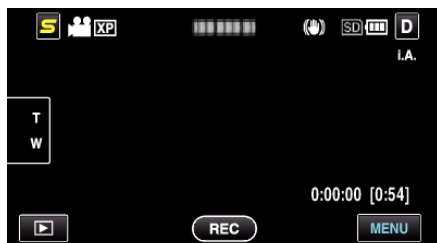

HDMI 機器制御

HDMI CEC 規格に対応するテレビと連動します。

設定	内容
切	連動しません。
入	連動します。

項目を表示するには

- 1 "MENU"をタッチする

- 2 "⚙️"をタッチする

- 3 "HDMI 機器制御"をタッチする