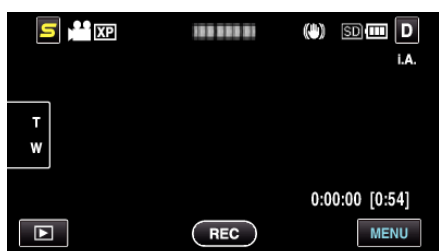

ウィンドカット

風の音を低減します。

設定	内容
切	低減しません。
入	低減します。

項目を表示するには

1 動画を選ぶ

2 動画をタッチして撮影モードを選択する

- タッチするたびに、撮影画面と再生画面に切り換わります。

3 "MENU"をタッチする

4 "ウィンドカット"をタッチする