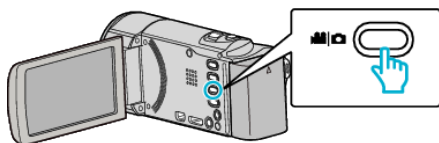

ウィンドカット

風の音を低減します。

設定	内容
切	低減しません。
入	低減します。

項目を表示するには

1 動画を選ぶ

2 動画をタッチして撮影モードを選択する

- タッチするたびに、撮影画面と再生画面に切り換わります。

3 "MENU"をタッチする

4 "ウィンドカット"をタッチする