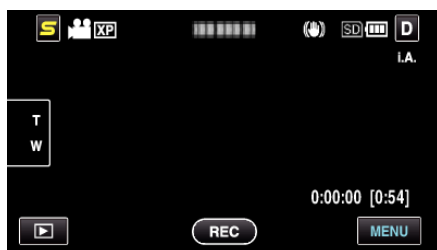

オートパワーオフ

電源の切り忘れ防止のため、5分放置でバッテリー使用時は電源を切り、ACアダプター使用時は待機状態になります。

設定	内容
切	5分放置しても電源が切れません。
入	5分放置すると、自動的に電源が切れます。

メモ：

- バッテリー使用時は、5分間放置すると自動的に電源が切れます。
- ACアダプター使用時は、待機状態になります。

項目を表示するには

- 1 "MENU"をタッチする

- 2 "⚙️"をタッチする

- 3 "オートパワーオフ"をタッチする