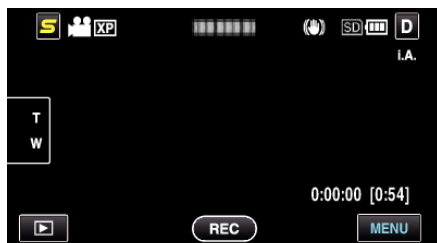

静止画記録メディア

静止画を記録するメディアを設定します。

設定	内容
内蔵メモリー	静止画を本機の内蔵メモリーに保存します。
SDカード	静止画をSDカードに保存します。

項目を表示するには

1 "MENU"をタッチする

2 "⚙️"をタッチする

3 "静止画記録メディア"をタッチする