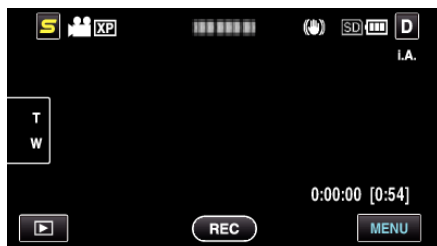

動画記録メディア

動画を記録するメディアを設定します。

設定	内容
内蔵メモリー	動画を本機の内蔵メモリーに保存します。
SDカード	動画をSDカードに保存します。

項目を表示するには

1 "MENU"をタッチする

2 "⚙️"をタッチする

3 "動画記録メディア"をタッチする