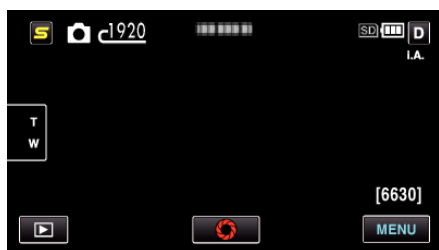

1 静止画を選ぶ

2 撮影モードを選択する

- タッチするたびに、撮影画面と再生画面に切り換わります。

3 "MENU"をタッチする

4 "静止画サイズ"をタッチする