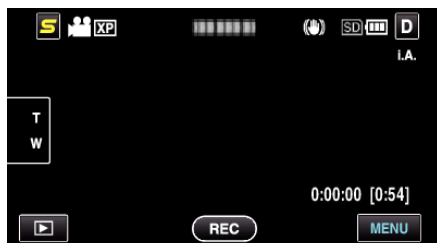

BEDIENINGSGELUID

Schakelt het bedieningsgeluid in of uit.

Instelling	Nadere bijzonderheden
UIT	Schakelt het bedieningsgeluid uit.
AAN	Schakelt het bedieningsgeluid in.

Het item weergeven

- 1 Tik op "MENU".

- 2 Tik op "⚙️".

- 3 Tik op "BEDIENINGSGELUID".