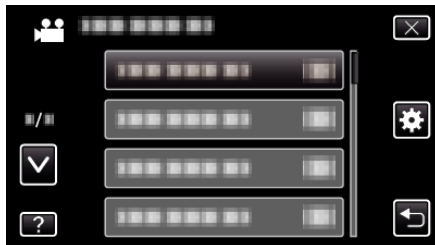

**OPN. MEDIA V. FOTO (GZ-HM650/GZ-HM655)**

Stelt het medium voor het opnemen/afspelen van stilstaande beelden in.

Instelling	Nadere bijzonderheden
INTERN GEHEUGEN	Schrijft stilstaande beelden die worden opgenomen naar het interne geheugen van dit apparaat.
SD-KAART	Schrijft stilstaande beelden die worden opgenomen naar de SD-kaart.

**Het item weergeven**

- 1 Tik op "MENU".

- 2 Tik op "⚙️".

- 3 Tik op "OPN. MEDIA V. FOTO".