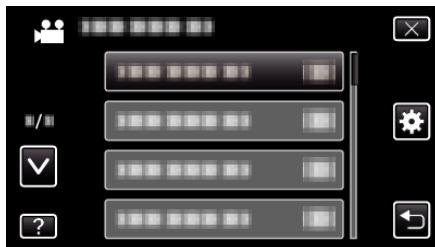

OPN. VIDEO NR SLOTS (GZ-HM440/GZ-HM445/GZ-HM446)

Stelt het SD-kaartslot voor het opnemen/afspelen van video's in.

Instelling	Nadere bijzonderheden
SLOT A	Schrijft video's die worden opgenomen naar de SD-kaart in slot A.
SLOT B	Schrijft video's die worden opgenomen naar de SD-kaart in slot B.

Het item weergeven

- 1 Tik op "MENU".

- 2 Tik op "⚙️".

- 3 Tik op "OPN. VIDEO NR SLOTS".