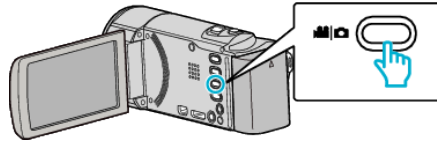

Gewoon menu

1. 1 Selecteer de video- of stilstand beeld-stand.

1. 2 Tik op om de afspelerstand te selecteren.