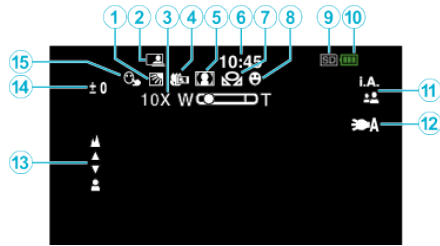

Veel voorkomende opname-aanduidingen

- 1** Tegenlichtcompensatie
- 2** Autom. OPN.
- 3** Zoom
- 4** Tele Macro
- 5** Scèneselectie
- 6** Datum/Tijd
- 7** Witbalans
- 8** Smile-opname
- 9** Medium
- 10** Accu-indicatie
- 11** Opnamestand
- 12** Licht (GZ-HM445/GZ-HM446/GZ-HM650/GZ-HM655)
- 13** Scherpstelling
- 14** Helderheid
- 15** Priorit. Aanr. AE/AF