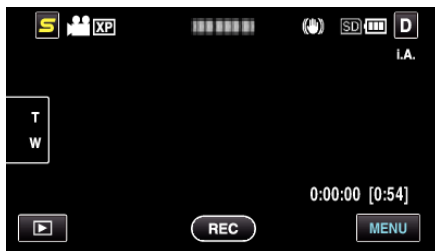

AUTOM. UITSCHAKELEN

Als deze functie is ingesteld, wordt de situatie vermeden waarin u vergeet de camcorder uit te schakelen.

Instelling	Nadere bijzonderheden
UIT	Dit apparaat wordt niet uitgeschakeld, ook al wordt deze niet gebruikt gedurende 5 minuten.
AAN	Schakelt dit apparaat uit als deze niet wordt gebruikt gedurende 5 minuten.

OPMERKING :

- Als het accupack wordt gebruikt, wordt dit apparaat uitgeschakeld als deze niet wordt gebruikt gedurende 5 minuten.
- Als de lichtnetadapter wordt gebruikt, wordt dit apparaat in standby-stand gezet.

Het item weergeven

- 1 Tik op "MENU".

- 2 Tik op "⚙️".

- 3 Tik op "AUTOM. UITSCHAKELEN".