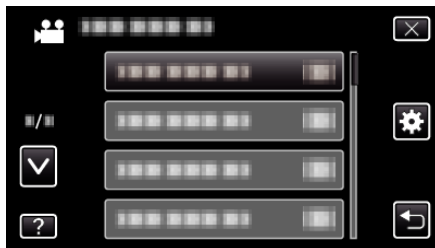

OPMERKING :

- Als het accupack wordt gebruikt, wordt dit apparaat uitgeschakeld als deze niet wordt gebruikt gedurende 5 minuten.
- Als de lichtnetadapter wordt gebruikt, wordt dit apparaat in standby-stand gezet.

Het item weergeven

- 1 Tik op "MENU".

- 2 Tik op "⚙️".

- 3 Tik op "AUTOM. UITSCHAKELEN".