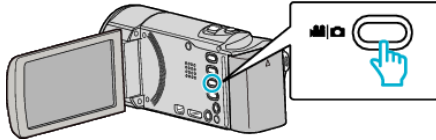

## WINDFILTER

Onderdrukt windruis.

Instelling	Nadere bijzonderheden
UIT	Deactiveert de functie.
AAN	Schakelt de functie in.

### Het item weergeven

- 1 Selecteer de videostand.

- 2 Tik op  om de opnamemodus te selecteren.

- Telkens als u drukt wordt de stand tussen opname en weergave gewijzigd.

- 3 Tik op "MENU".

- 4 Tik op "WINDFILTER".