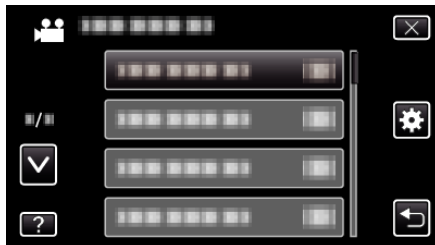

**OPN. FOTO NR SLOTS (GZ-HM440/GZ-HM445/GZ-HM446)**

Stelt het SD-kaartslot voor het opnemen/afspelen van stilstaande beelden in.

Instelling	Nadere bijzonderheden
SLOT A	Schrijft stilstaande beelden die worden opgenomen naar de SD-kaart in slot A.
SLOT B	Schrijft stilstaande beelden die worden opgenomen naar de SD-kaart in slot B.

**Het item weergeven**

- 1 Tik op "MENU".

- 2 Tik op "⚙️".

- 3 Tik op "OPN. FOTO NR SLOTS".