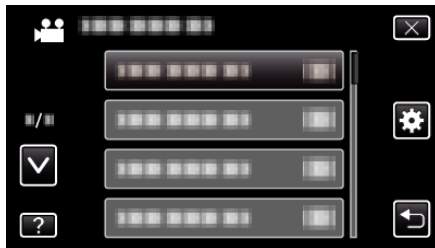

**ALLE DATA WISSEN (GZ-HM650/GZ-HM655)**

Volg deze procedure als u dit apparaat weggooit of doorgeeft aan iemand anders.

- 1 Tik op "MENU".

- 2 Tik op "⚙️".

- 3 Tik op "ALLE DATA WISSEN".

- 4 Tik op "JA".

- Tik nadat het het wissen voltooid is op "OK".

**LET OP :** \_\_\_\_\_

- Sluit de lichtnetadapter aan wanneer u alle gegevens in het interne geheugen wist. Wissen is niet mogelijk als de lichtnetadapter niet is aangesloten.

**OPMERKING :** \_\_\_\_\_