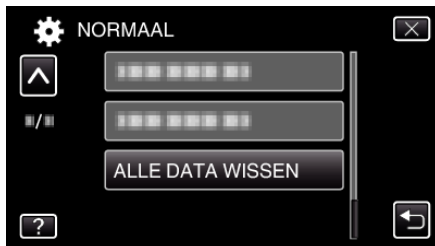

**ALLE DATA WISSEN (GZ-HM650/GZ-HM655)**

Volg deze procedure als u dit apparaat weggooit of doorgeeft aan iemand anders.

- 1 Tik op "MENU".

- 2 Tik op "⚙️".

- 3 Tik op "ALLE DATA WISSEN".

- 4 Tik op "JA".

- Tik nadat het het wissen voltooid is op "OK".

**LET OP :** \_\_\_\_\_

- Sluit de lichtnetadapter aan wanneer u alle gegevens in het interne geheugen wist. Wissen is niet mogelijk als de lichtnetadapter niet is aangesloten.

**OPMERKING :** \_\_\_\_\_