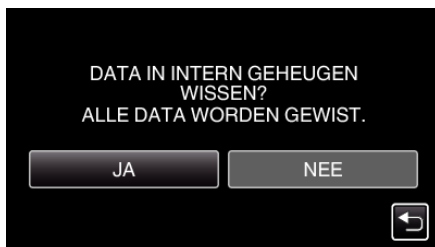

**ALLE DATA WISSEN (GZ-HM650/GZ-HM655)**

Volg deze procedure als u dit apparaat weggooit of doorgeeft aan iemand anders.

- 1 Tik op "MENU".

- 2 Tik op "⚙️".

- 3 Tik op "ALLE DATA WISSEN".

- 4 Tik op "JA".

- Tik nadat het het wissen voltooid is op "OK".

**LET OP :** \_\_\_\_\_

- Sluit de lichtnetadapter aan wanneer u alle gegevens in het interne geheugen wist. Wissen is niet mogelijk als de lichtnetadapter niet is aangesloten.

**OPMERKING :** \_\_\_\_\_