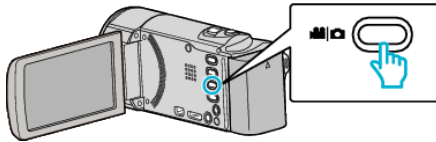

LICHT (GZ-HM445/GZ-HM446/GZ-HM650/GZ-HM655)

Schakelt de lamp in/uit.

Instelling	Nadere bijzonderheden
UIT	Gaat niet aan.
AUTOM	Gaat automatisch aan in een donkere omgeving.
AAN	Gaat altijd aan.

Het item weergeven

- 1 Selecteer de videostand.

- 2 Tik op  om de opnamemodus te selecteren.

- Telkens als u drukt wordt de stand tussen opname en weergave gewijzigd.

- 3 Tik op "MENU".

- 4 Tik op "LICHT".