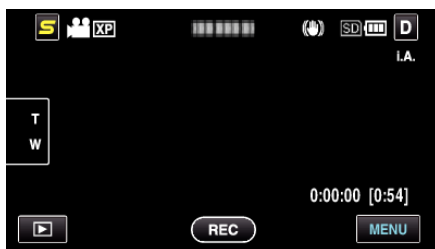

- 1 Selecteer de videostand.

- 2 Tik op  om de opnamemodus te selecteren.

- Telkens als u drukt wordt de stand tussen opname en weergave gewijzigd.

- 3 Tik op "MENU".

- 4 Tik op "LICHT".