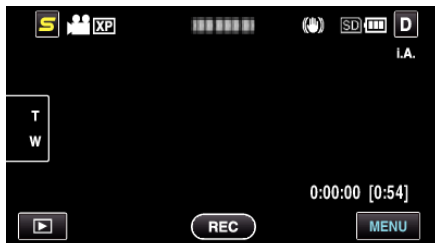

### Het item weergeven

- Selecteer de videostand.

- Tik op  om de opnamemodus te selecteren.

- Telkens als u drukt wordt de stand tussen opname en weergave gewijzigd.

- Tik op "MENU".

- Tik op "ZOOMEN".