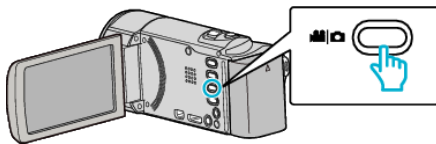

ZOOMEN

Stelt de maximale zoomverhouding in.

Instelling	Nadere bijzonderheden
40X/OPTISCH	Hiermee kunt u tot 40x inzoomen.
70x/DYNAMISCH	Hiermee kunt u tot 70x inzoomen.
80x/DIGITAAL	Hiermee kunt u tot 80x inzoomen.
200x/DIGITAAL	Hiermee kunt u tot 200x inzoomen.

OPMERKING :

- Als de digitale zoom wordt gebruikt, wordt het beeld korrelig als het digitaal wordt vergroot.

Het item weergeven

1. Selecteer de videostand.