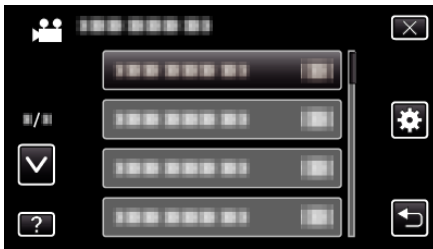

FABRIEKINSTELLING

Zet alle instellingen terug naar de standaardwaarde.

- 1 Tik op "MENU".

- 2 Tik op "⚙️".

- 3 Tik op "FABRIEKINSTELLING".

- 4 Tik op "JA".

- Alle instellingen worden teruggezet op de standaard waarden.