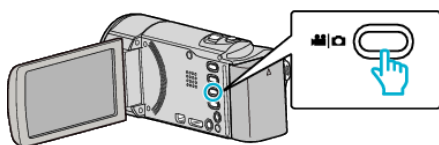

LICHT (GZ-HM445/GZ-HM446/GZ-HM650/GZ-HM655)

Schakelt de lamp in/uit.

Instelling	Nadere bijzonderheden
UIT	Gaat niet aan.
AUTOM	Gaat automatisch aan in een donkere omgeving.
AAN	Gaat altijd aan.

Het item weergeven

- 1 Selecteer de stilstand beeld-stand.

- 2 Tik op  om de opnamemodus te selecteren.

- Telkens als u drukt wordt de stand tussen opname en weergave gewijzigd.

- 3 Tik op "MENU".

- 4 Tik op "LICHT".