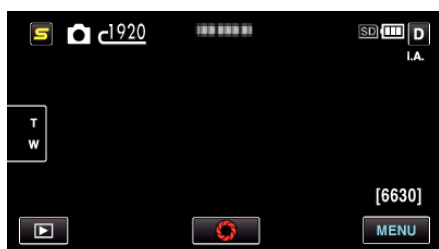

- 1 Selecteer de stilstand beeld-stand.

- 2 Tik op  om de opnamemodus te selecteren.

- Telkens als u drukt wordt de stand tussen opname en weergave gewijzigd.

- 3 Tik op "MENU".

- 4 Tik op "LICHT".