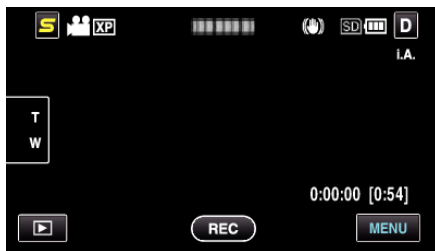

**OPN. MEDIA V. VIDEO (GZ-HM650/GZ-HM655)**

Stelt het medium voor het opnemen/afspelen van video's in.

Instelling	Nadere bijzonderheden
INTERN GEHEUGEN	Schrijft video's die worden opgenomen naar het interne geheugen van dit apparaat.
SD-KAART	Schrijft video's die worden opgenomen naar de SD-kaart.

**Het item weergeven**

- 1 Tik op "MENU".

- 2 Tik op "⚙️".

- 3 Tik op "OPN. MEDIA V. VIDEO".