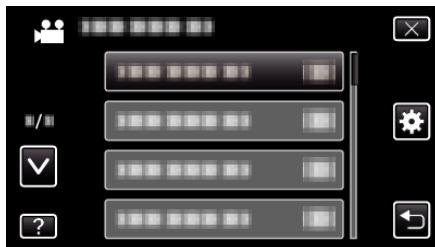

**OPN. MEDIA V. VIDEO (GZ-HM650/GZ-HM655)**

Stelt het medium voor het opnemen/afspelen van video's in.

Instelling	Nadere bijzonderheden
INTERN GEHEUGEN	Schrijft video's die worden opgenomen naar het interne geheugen van dit apparaat.
SD-KAART	Schrijft video's die worden opgenomen naar de SD-kaart.

**Het item weergeven**

- 1 Tik op "MENU".

- 2 Tik op "⚙️".

- 3 Tik op "OPN. MEDIA V. VIDEO".