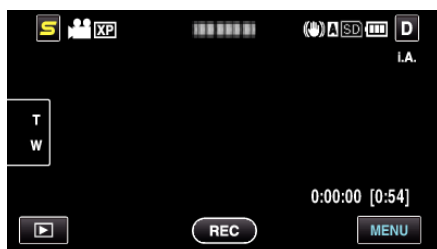

## テレビ表示

テレビで再生するときに、アイコンや日時を表示できます。

設定	内容
切	テレビにアイコンや日時を表示しません。
入	テレビにアイコンや日時を表示します。

メモ：

- テレビとHDMI端子で接続している場合、「入」に設定していても動画再生モードでは、接続したテレビにボタン(アイコン)や日時などは表示されません。

### 項目を表示するには

- 1 "MENU"をタッチする

- 2 "⚙️"をタッチする

- 3 "テレビ表示"をタッチする