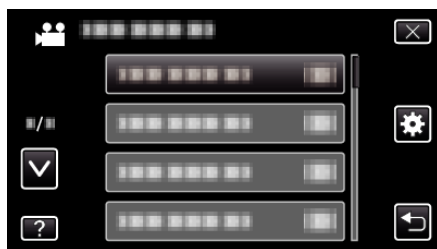

## テレビ表示

テレビで再生するときに、アイコンや日時を表示できます。

設定	内容
切	テレビにアイコンや日時を表示しません。
入	テレビにアイコンや日時を表示します。

メモ：

- テレビとHDMI端子で接続している場合、「入」に設定していても動画再生モードでは、接続したテレビにボタン(アイコン)や日時などは表示されません。

### 項目を表示するには

- 1 "MENU"をタッチする

- 2 "⚙️"をタッチする

- 3 "テレビ表示"をタッチする