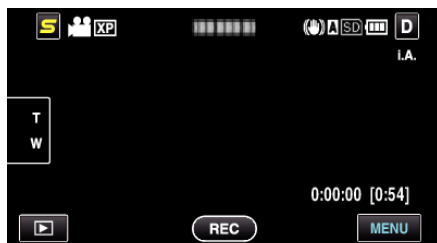

## HDMI 機器制御

HDMI CEC 規格に対応するテレビと連動します。

設定	内容
切	連動しません。
入	連動します。

項目を表示するには

- 1 "MENU"をタッチする

- 2 "⚙️"をタッチする

- 3 "HDMI 機器制御"をタッチする