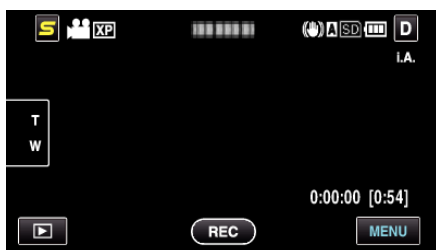

## オートパワーオフ

電源の切り忘れ防止のため、5分放置でバッテリー使用時は電源を切り、ACアダプター使用時は待機状態になります。

設定	内容
切	5分放置しても電源が切れません。
入	5分放置すると、自動的に電源が切れます。

メモ：

- バッテリー使用時は、5分間放置すると自動的に電源が切れます。
- ACアダプター使用時は、待機状態になります。

## 項目を表示するには

- 1 "MENU"をタッチする

- 2 "⚙️"をタッチする

- 3 "オートパワーオフ"をタッチする