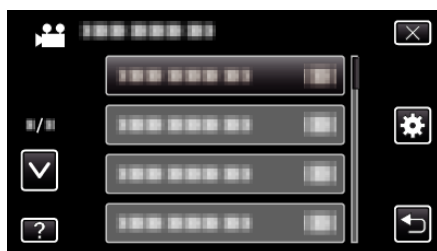

## 項目を表示するには

- "MENU"をタッチする

- "⚙️"をタッチする

- "高速起動"をタッチする

- 画面を閉じてから5分間、電力の消費を抑えます。