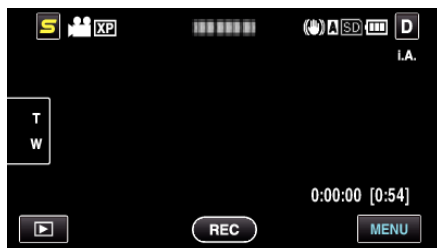

## 項目を表示するには

- "MENU"をタッチする

- "⚙️"をタッチする

- "高速起動"をタッチする

- 画面を閉じてから5分間、電力の消費を抑えます。