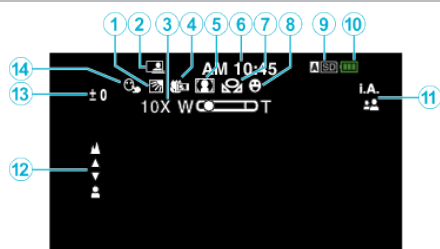

## 撮影共通

- 1 逆光補正
- 2 フレームイン REC
- 3 ズーム倍率
- 4 テレマクロ
- 5 シーンセレクト
- 6 日付と時刻
- 7 ホワイトバランス
- 8 スマイルショット
- 9 メディア
- 10 バッテリー残量
- 11 撮影モード
- 12 フォーカス
- 13 明るさ補正
- 14 タッチ優先AE / AF