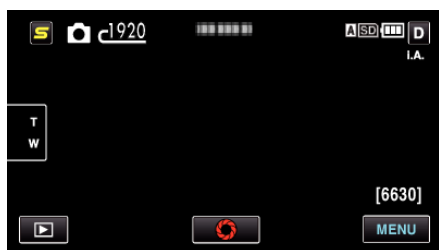

1 静止画を選ぶ

2 再生ボタンをタッチして撮影モードを選択する

- タッチするたびに、撮影画面と再生画面に切り換わります。

3 "MENU"をタッチする

4 "静止画サイズ"をタッチする