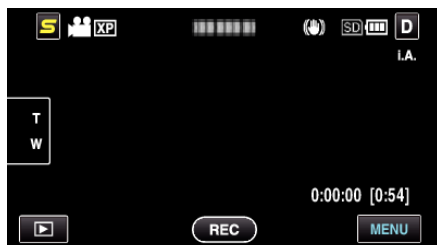

## SOPORTE GRAB. FOTO

Ajusta los medios de grabación y reproducción de imágenes fijas.

Ajuste	Detalles
MEMORIA INTEGRADA	Graba imágenes fijas a la memoria integrada de esta unidad.
TARJETA SD	Graba imágenes fijas a la tarjeta SD.

### Visualización de la opción

1 Pulse "MENU".

2 Pulse "⚙️".

3 Pulse "SOPORTE GRAB. FOTO".