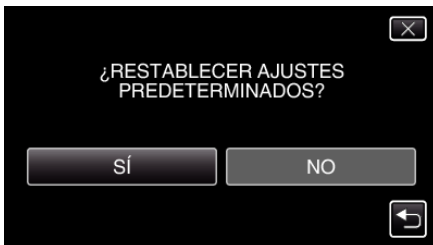

CONFIG. DE FÁBRICA

Regresa todos los ajustes a los valores predeterminados.

- 1 Pulse "MENU".

- 2 Pulse "⚙️".

- 3 Pulse "CONFIG. DE FÁBRICA".

- 4 Pulse "Sí".

- Todos los ajustes regresan a sus valores predeterminados.