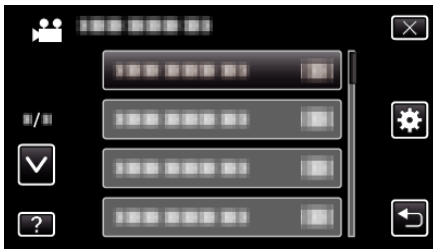

CONFIG. DE FÁBRICA

Regresa todos los ajustes a los valores predeterminados.

- 1 Pulse "MENU".

- 2 Pulse "⚙️".

- 3 Pulse "CONFIG. DE FÁBRICA".

- 4 Pulse "Sí".

- Todos los ajustes regresan a sus valores predeterminados.