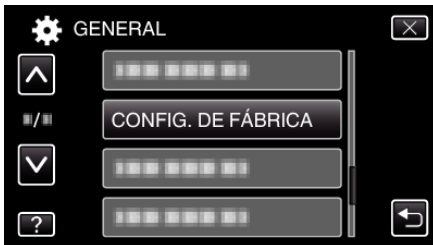

CONFIG. DE FÁBRICA

Regresa todos los ajustes a los valores predeterminados.

- 1 Pulse "MENU".

- 2 Pulse "⚙️".

- 3 Pulse "CONFIG. DE FÁBRICA".

- 4 Pulse "Sí".

- Todos los ajustes regresan a sus valores predeterminados.