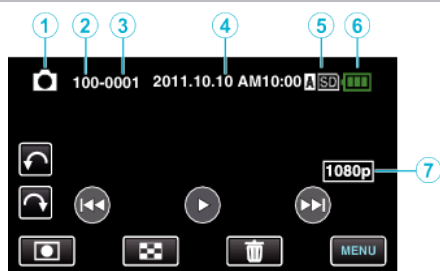

静止画再生

- 1 静止画モード
- 2 フォルダ番号
- 3 ファイル番号
- 4 日付と時刻
- 5 メディア
- 6 バッテリー残量
- 7 1080p 出力