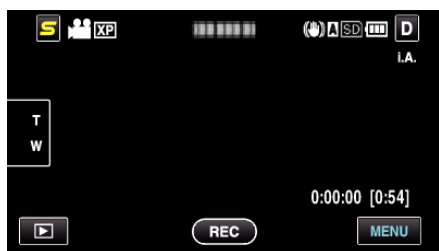

ウィンドカット

風の音を低減します。

設定	内容
切	低減しません。
入	低減します。

項目を表示するには

1 動画を選ぶ

2 動画をタッチして撮影モードを選択する

- タッチするたびに、撮影画面と再生画面に切り換わります。

3 "MENU"をタッチする

4 "ウィンドカット"をタッチする