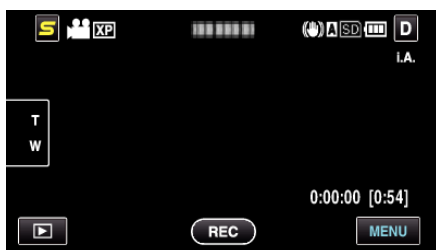

オートパワーオフ

電源の切り忘れ防止のため、5分放置でバッテリー使用時は電源を切り、ACアダプター使用時は待機状態になります。

設定	内容
切	5分放置しても電源が切れません。
入	5分放置すると、自動的に電源が切れます。

メモ：

- バッテリー使用時は、5分間放置すると自動的に電源が切れます。
- ACアダプター使用時は、待機状態になります。

項目を表示するには

- 1 "MENU"をタッチする

- 2 "⚙️"をタッチする

- 3 "オートパワーオフ"をタッチする