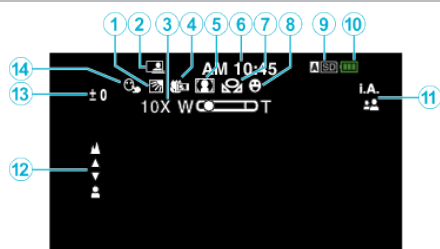

撮影共通

- 1 逆光補正
- 2 フレームイン REC
- 3 ズーム倍率
- 4 テレマクロ
- 5 シーンセレクト
- 6 日付と時刻
- 7 ホワイトバランス
- 8 スマイルショット
- 9 メディア
- 10 バッテリー残量
- 11 撮影モード
- 12 フォーカス
- 13 明るさ補正
- 14 タッチ優先AE／AF