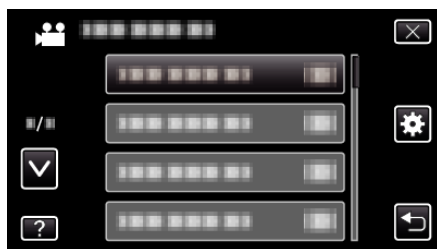

テレビ表示

テレビで再生するときに、アイコンや日時を表示できます。

設定	内容
切	テレビにアイコンや日時を表示しません。
入	テレビにアイコンや日時を表示します。

メモ：

- テレビとHDMI端子で接続している場合、「入」に設定していても動画再生モードでは、接続したテレビにボタン(アイコン)や日時などは表示されません。

項目を表示するには

- 1 "MENU"をタッチする

- 2 "⚙️"をタッチする

- 3 "テレビ表示"をタッチする