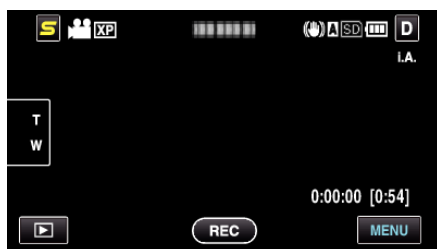

テレビ表示

テレビで再生するときに、アイコンや日時を表示できます。

設定	内容
切	テレビにアイコンや日時を表示しません。
入	テレビにアイコンや日時を表示します。

メモ：

- テレビとHDMI端子で接続している場合、「入」に設定していても動画再生モードでは、接続したテレビにボタン(アイコン)や日時などは表示されません。

項目を表示するには

- 1 "MENU"をタッチする

- 2 "⚙️"をタッチする

- 3 "テレビ表示"をタッチする