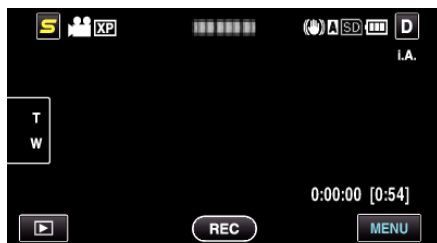

動画記録スロット

動画を記録するスロットを選択します。

| 設定 | 内容 |
|-------|-----------------------|
| スロットA | 動画をスロットAのSDカードに保存します。 |
| スロットB | 動画をスロットBのSDカードに保存します。 |

項目を表示するには

1 "MENU"をタッチする

2 "⚙️"をタッチする

3 "動画記録スロット"をタッチする