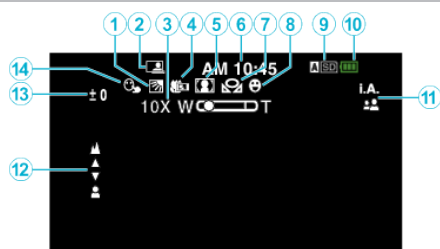

撮影共通

- 1 逆光補正
- 2 フレームイン REC
- 3 ズーム倍率
- 4 テレマクロ
- 5 シーンセレクト
- 6 日付と時刻
- 7 ホワイトバランス
- 8 スマイルショット
- 9 メディア
- 10 バッテリー残量
- 11 撮影モード
- 12 フォーカス
- 13 明るさ補正
- 14 タッチ優先AE / AF