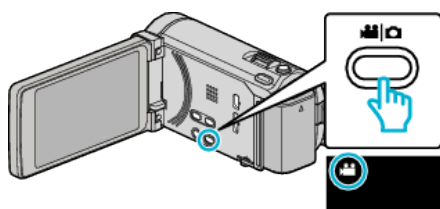

ズーム倍率

ズームの最大倍率を設定します。

設定	内容
10 倍光学	10 倍までズームすることができます。
15(13)倍ダイナミック	手ぶれ補正が通常モードまたは切のときは、15 倍までズームすることができます。 手ぶれ補正がアクティブモードのときは、13 倍までズームすることができます。
60 倍デジタル	60 倍までズームすることができます。
200 倍デジタル	200 倍までズームすることができます。

メモ：

- デジタルズームでは映像を電子的に引き伸ばすため、映像が粗くなります。

項目を表示するには

1 動画を選ぶ

2 "MENU"をタッチする

3 "ズーム倍率"をタッチする