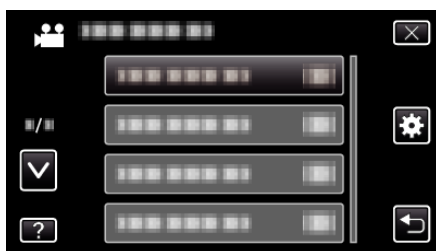

高速起動

5分以内に再び画面を開くと、すぐに起動できます。

設定	内容
切	高速起動しません。
入	5分以内に再び画面を開くと、すぐに電源が入ります。

メモ：

- 画面を閉じてから5分間、電力の消費を抑えます。

項目を表示するには

- "MENU"をタッチする

- "⚙️"をタッチする