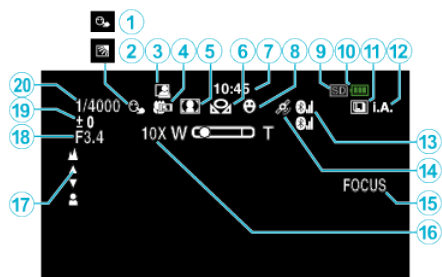

撮影共通

- 1 タッチ優先AE／AF
- 2 逆光補正
- 3 フレームイン REC
- 4 テレマクロ
- 5 シーンセレクト
- 6 ホワイトバランス
- 7 時刻
- 8 スマイルショット
- 9 メディア
- 10 バッテリー残量
- 11 連写
- 12 撮影モード
- 13 電波受信状態
- 14 GPS 通信状態
- 15 フォーカスアシスト
- 16 ズーム倍率
- 17 フォーカス
- 18 絞り優先AE
- 19 明るさ補正
- 20 シャッタースピード